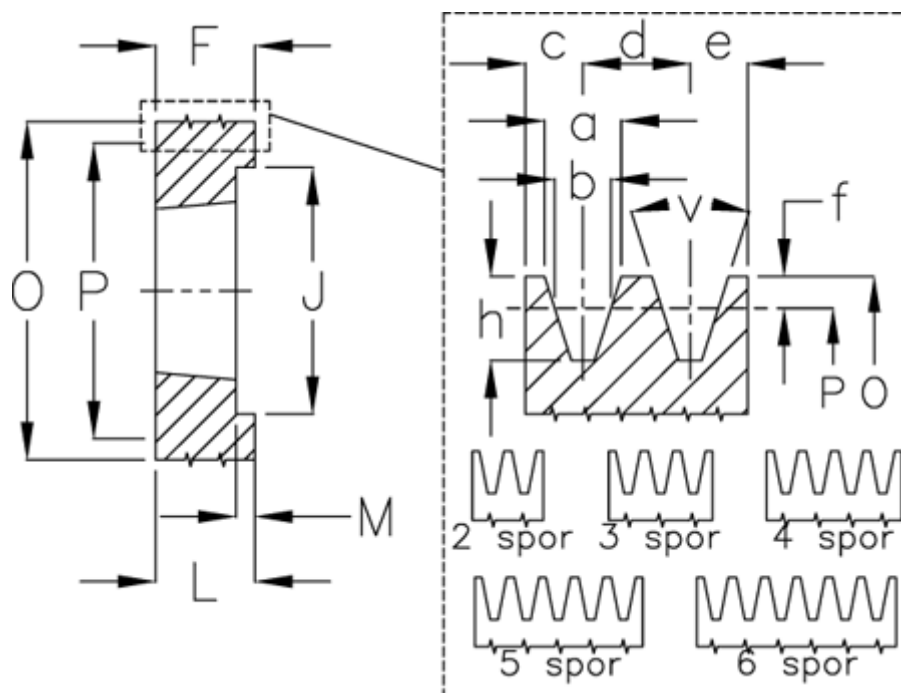

Varenummer: 604113017006
 Beskrivelse: Kileremsskive SPZ 170/6 TL2517

Mål

a	= 9.7	F	= 76	P	= 170
Antal spor	= 6	For bøsning	= 2517	Type	= SPZ
b	= 8.5	h	= 11.0	v	= 38 grader
Bøsning ø max.	= 60	J	= 141		
c	= 8.0	K	= -		
d	= 12	L	= 45		
e	= 8.0	m	= 31.0		
f	= 2.0	O	= 174.0		